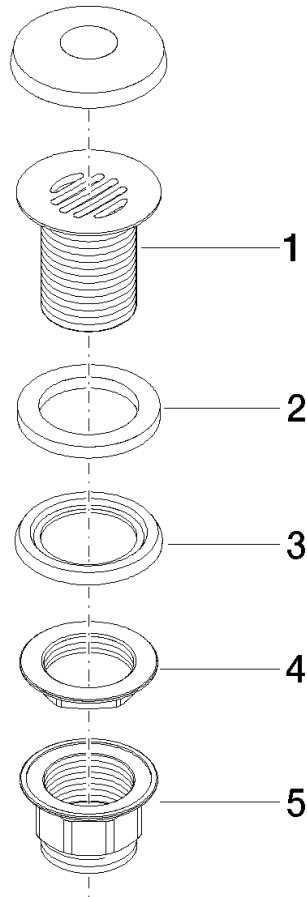

10 110 970

Passt zu: IMO, LULU, MADISON, MEM,
TARA, CL.1, LISSÉ, VAIA, META, CYO

	Bronze gebürstet	10 110 970-42
	Chrom	10 110 970-00
	Platin gebürstet	10 110 970-06
	Platin	10 110 970-08
	Messing (23kt Gold)	10 110 970-09
	Dark Chrome	10 110 970-19
	Light Gold	10 110 970-26
	Light Gold gebürstet	10 110 970-27
	Messing gebürstet (23kt Gold)	10 110 970-28
	Schwarz matt	10 110 970-33
	Champagne gebürstet (22kt Gold)	10 110 970-46
	Champagne (22kt Gold)	10 110 970-47
	Chrom gebürstet	10 110 970-93
	Dark Platin gebürstet	10 110 970-99

Siebventil 1 1/4" - Bronze gebürstet

IMO

10 110 970

Nur für Becken ohne Überlauf geeignet.

10 110 970

10 110 970

Ersatzteile für die
anderen
Oberflächenvarianten
finden Sie hier:
Chrom

Ersatzteilstückliste

Nr.	Artikelnummer	Benennung	Verbaumenge	Lieferzeit
1	09 11 01 025-42	Kelch	1	60
2	09 14 05 039 90	Dichtung	1	2
3	09 14 03 025 90	Dichtung	1	2
4	09 23 10 017 90	Mutter	1	2
5	09 23 10 020-42	Mutter	1	60