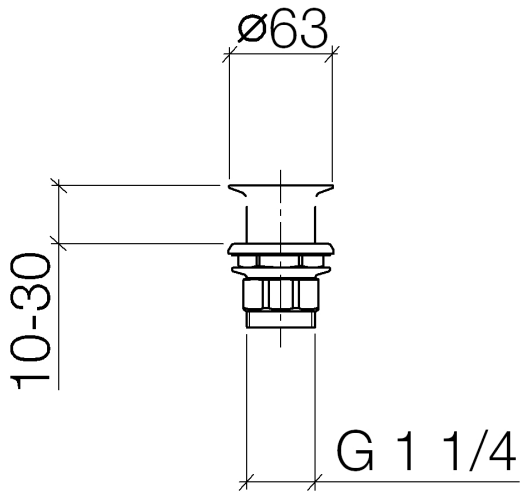

10 110 970

Passt zu: IMO, LULU, MADISON, MEM,
TARA, CL.1, LISSÉ, VAIA, META, CYO

	Bronze gebürstet	10 110 970-42
	Chrom	10 110 970-00
	Platin gebürstet	10 110 970-06
	Platin	10 110 970-08
	Messing (23kt Gold)	10 110 970-09
	Dark Chrome	10 110 970-19
	Light Gold	10 110 970-26
	Light Gold gebürstet	10 110 970-27
	Messing gebürstet (23kt Gold)	10 110 970-28
	Schwarz matt	10 110 970-33
	Champagne gebürstet (22kt Gold)	10 110 970-46
	Champagne (22kt Gold)	10 110 970-47
	Chrom gebürstet	10 110 970-93
	Dark Platin gebürstet	10 110 970-99

Siebventil 1 1/4" - Bronze gebürstet

IMO

10 110 970

Nur für Becken ohne Überlauf geeignet.

10 110 970

10 110 970

Ersatzteile für die
anderen
Oberflächenvarianten
finden Sie hier:
Chrom

Ersatzteilstückliste

Nr.	Artikelnummer	Benennung	Verbaumenge	Lieferzeit
1	09 11 01 025-42	Kelch	1	60
2	09 14 05 039 90	Dichtung	1	2
3	09 14 03 025 90	Dichtung	1	2
4	09 23 10 017 90	Mutter	1	2
5	09 23 10 020-42	Mutter	1	60